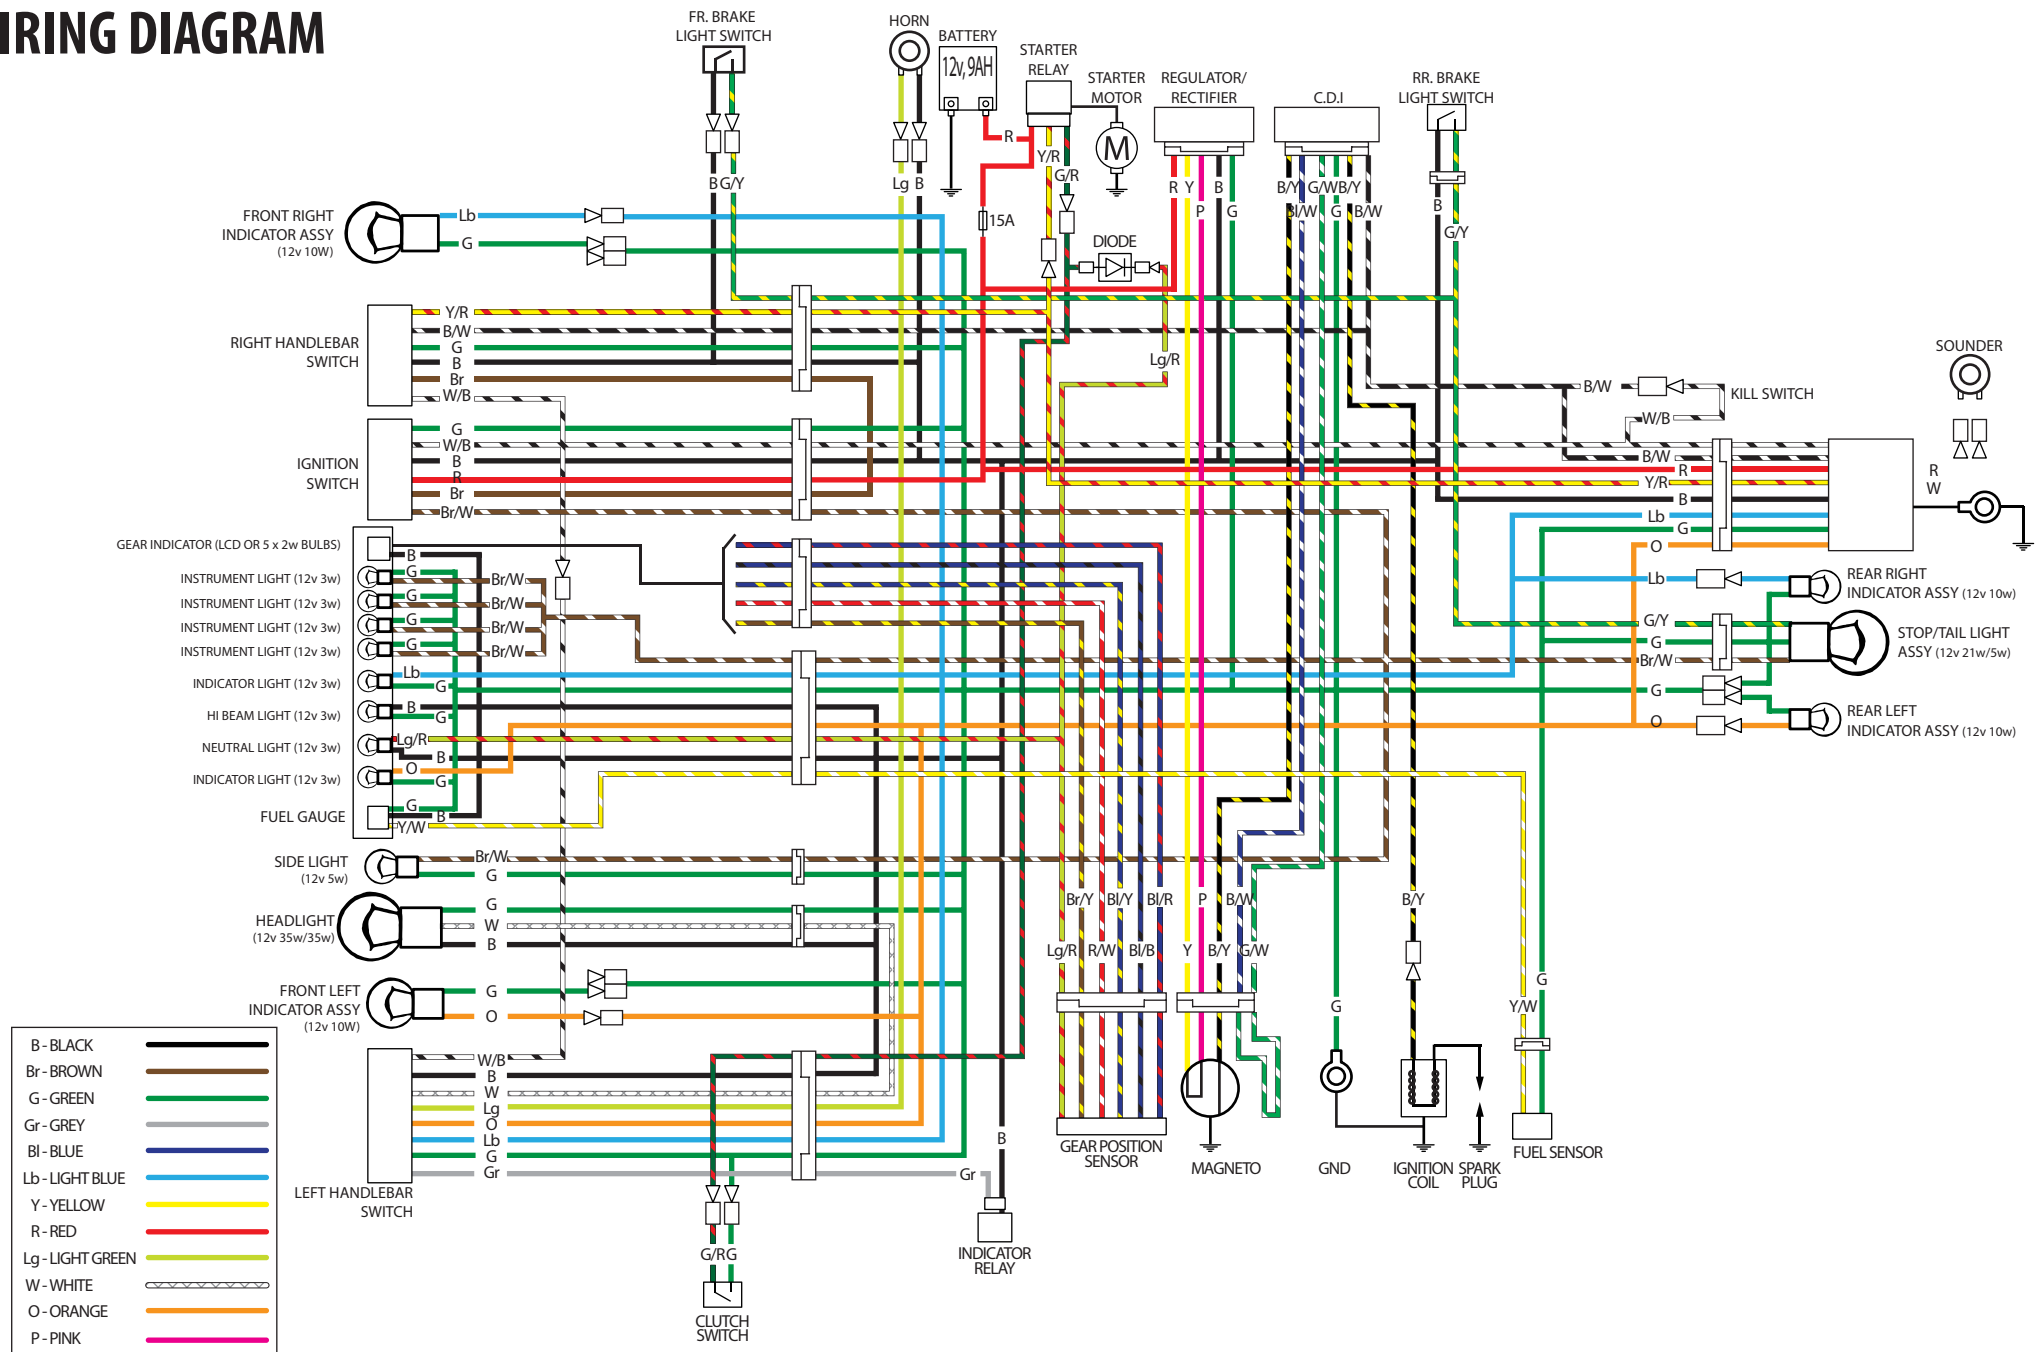

# WIRING DIAGRAM

- B - BLACK
- Br - BROWN
- G - GREEN
- Gr - GREY
- Bl - BLUE
- Lb - LIGHT BLUE
- Y - YELLOW
- R - RED
- Lg - LIGHT GREEN
- W - WHITE
- O - ORANGE
- P - PINK